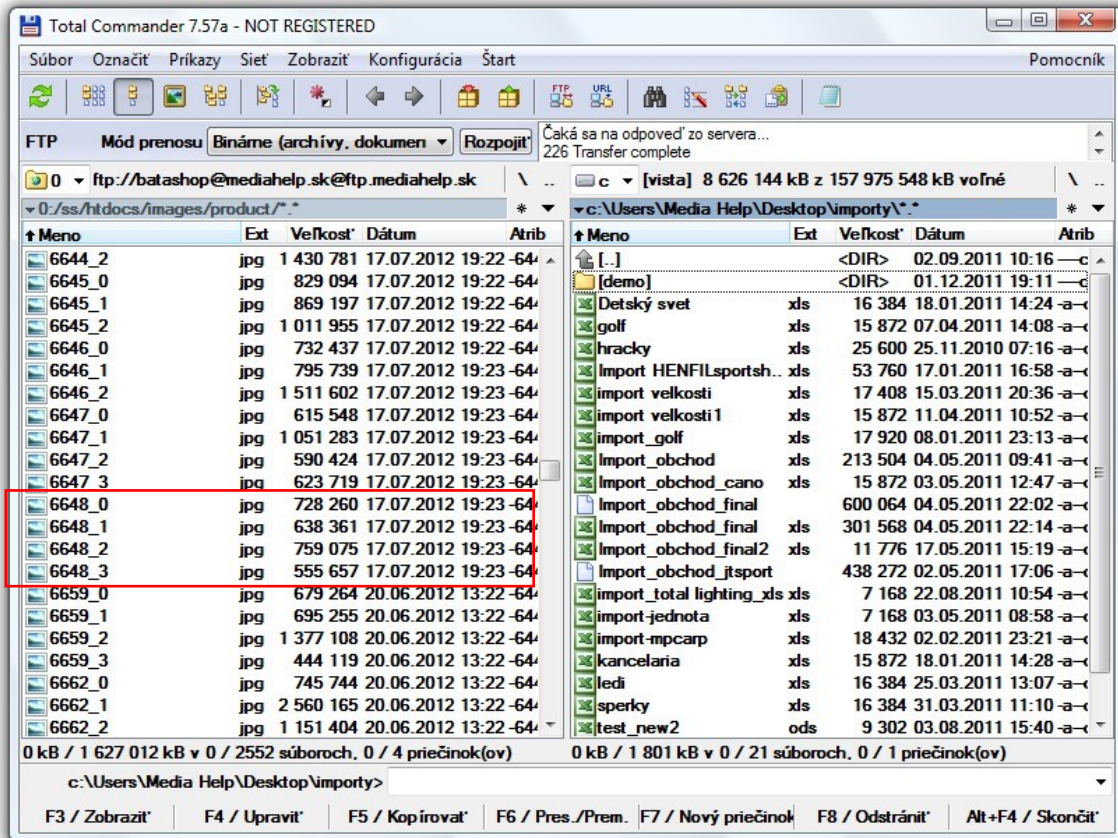

Ukážka fotografií nahraných na serveri:

I	J	K	L	M	N	O	P
Výrobca	Zaradenie do kategórie	Veľkosti	Popis				
jpg. 6648_3.jpg	damske oblecenie, leginy	M, L, XL	85% bavlna,
15% Elastanne				

I: Výrobca

J: zaradenie do kategórie. Názvy definujeme tak, aby sa nám zhodovali s alternatívnymi názvami, ktoré sme pridali pre kategórie. Musíme ich zadávať bez diakritiky a medzier. Ak produkt chceme zaradiť do viacerých kategórií, oddeľujeme názvy opäť medzerou a čiarkou, zadávame ich teda takto: damske-oblecenie, leginy.